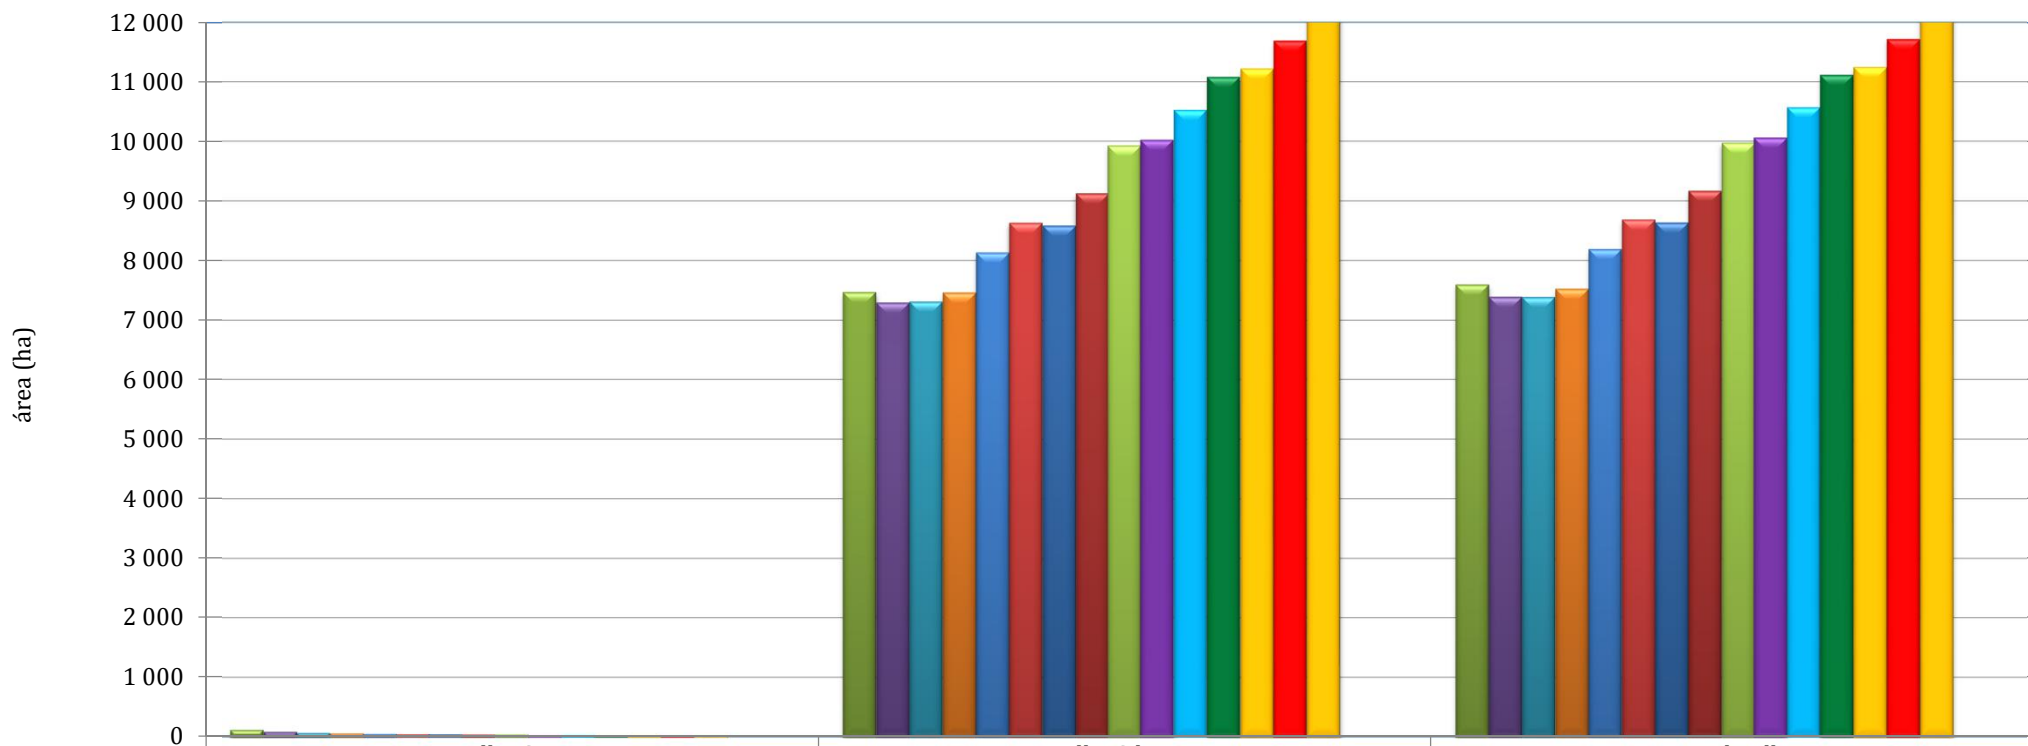

## Evolução das áreas de Milho - Açores (2004 a 2018)

	Milho Grão	Milho Silagem	Total Milho
■ 2004	128	7 478	7 606
■ 2005	95	7 304	7 399
■ 2006	73	7 322	7 395
■ 2007	63	7 472	7 535
■ 2008	57	8 144	8 201
■ 2009	52	8 643	8 695
■ 2010	50	8 596	8 646
■ 2011	45	9 136	9 181
■ 2012	45	9 939	9 984
■ 2013	37	10 039	10 076
■ 2014	39	10 539	10 578
■ 2015	33	11 093	11 126
■ 2016	30	11 230	11 260
■ 2017	25	11 706	11 731
■ 2018*	23	12 209	12 232
Dif. 207/18	-3	503	501
%	-10%	4%	4%