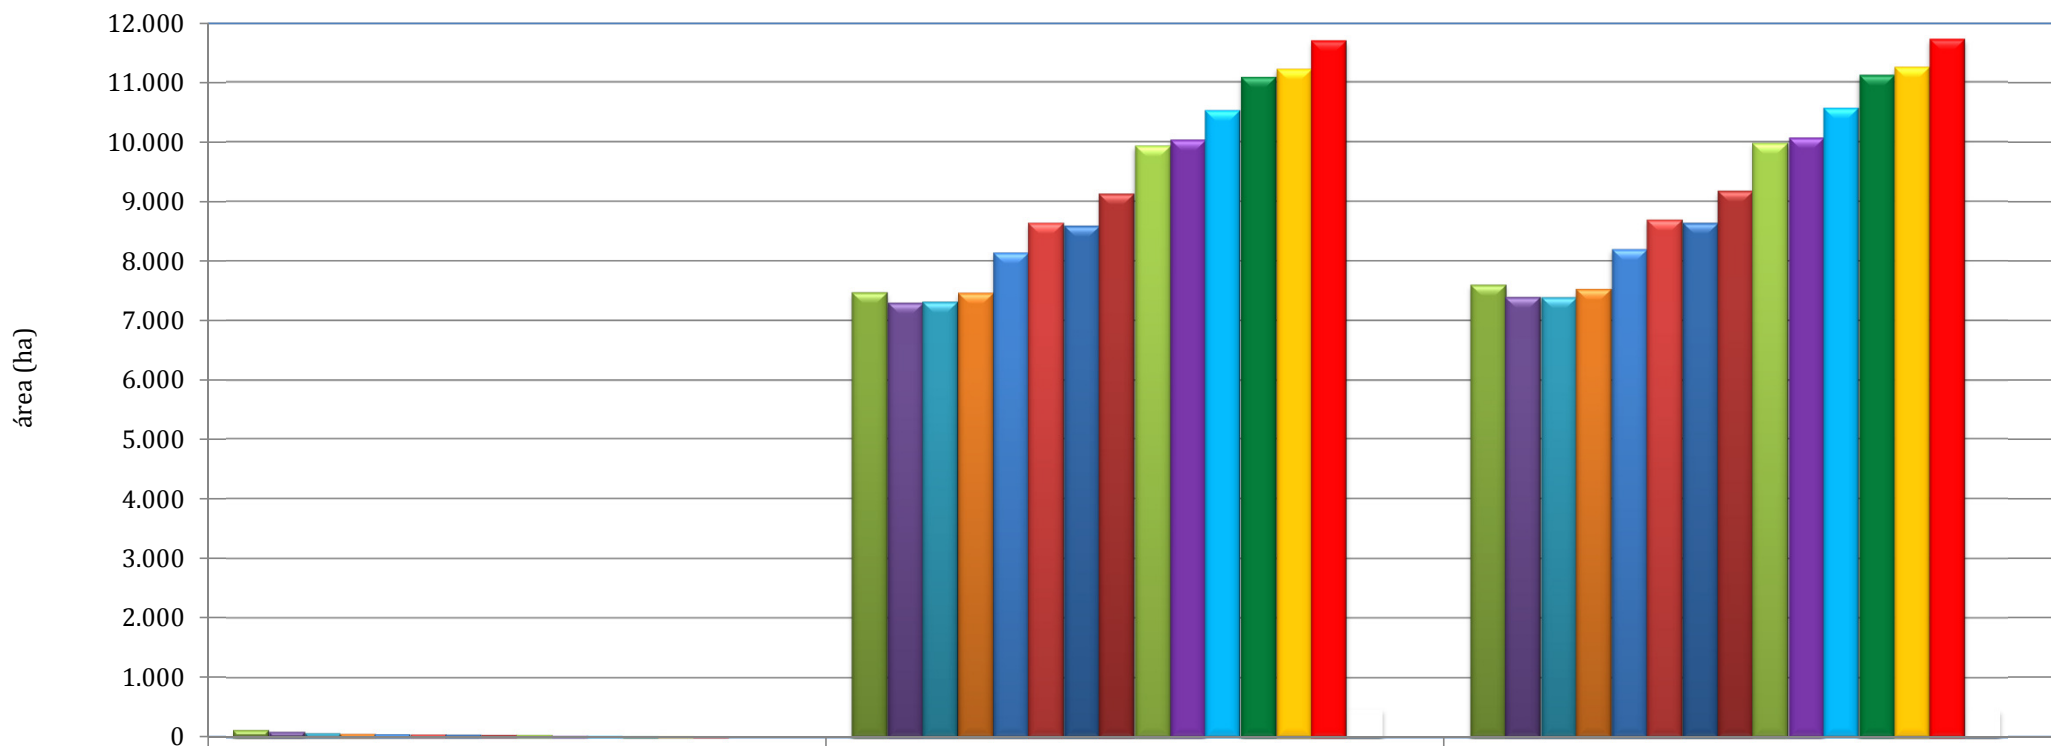

Evolução das áreas de Milho - Açores (2004 a 2017)

	Milho Grão	Milho Silagem	Total Milho
■ 2004	128	7.478	7.606
■ 2005	95	7.304	7.399
■ 2006	73	7.322	7.395
■ 2007	63	7.472	7.535
■ 2008	57	8.144	8.201
■ 2009	52	8.643	8.695
■ 2010	50	8.596	8.646
■ 2011	45	9.136	9.181
■ 2012	45	9.939	9.984
■ 2013	37	10.039	10.076
■ 2014	39	10.539	10.578
■ 2015	33	11.093	11.126
■ 2016	30	11.230	11.260
■ 2017*	25	11.706	11.731
Dif. 2016/17	-5	476	471
%	-17%	4%	4%